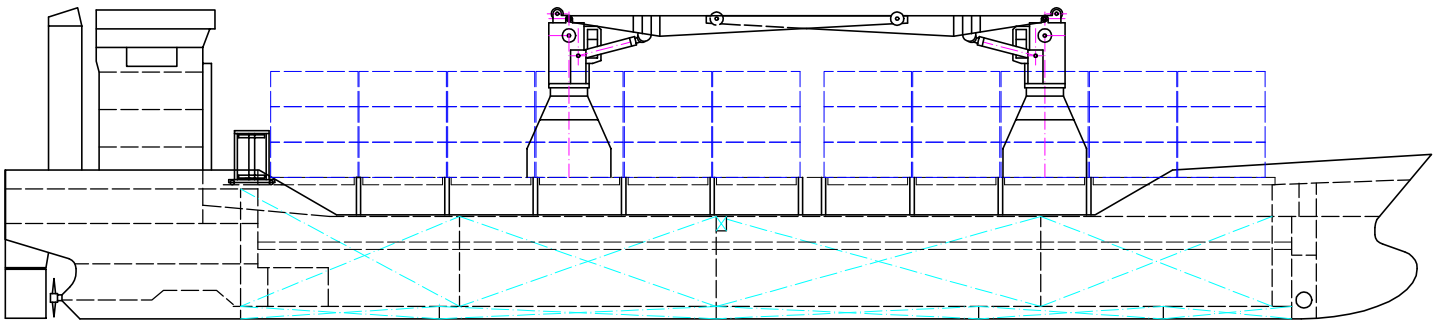

**BBC CHARTERING & LOGISTIC**

SHIP'S NAME	BBC Holland
Phone	+49 491 9 25 20-90
Telefax	+49 491 9 25 20-99
Date	09.02.05
E-mail	info@bbc-online.de

**MAIN DECK**

**TWEENDECK**

**TANKTOP**