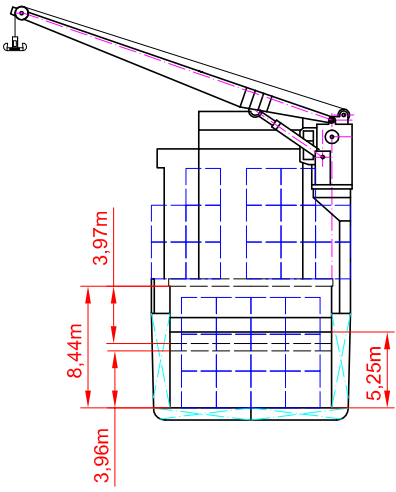

**BBC CHARTERING & LOGISTIC**

SHIP'S NAME	BBC Holland
Phone	+49 491 9 25 20-90
Telefax	+49 491 9 25 20-99
Date	09.02.05
E-mail	info@bbc-online.de

**MAIN DECK**

**TWEENDECK**

**TANKTOP**