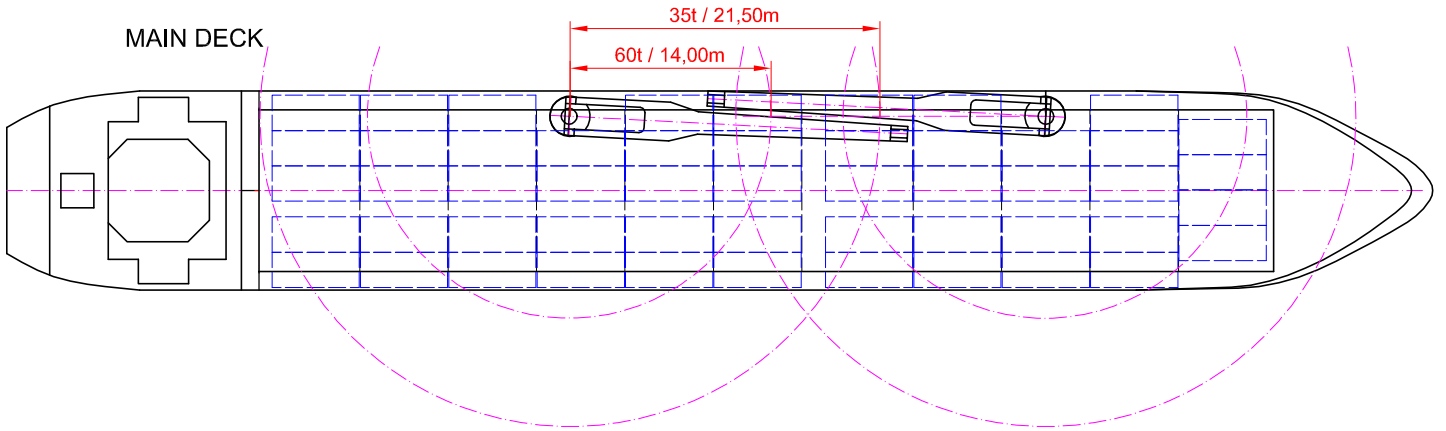

**BBC CHARTERING & LOGISTIC**

SHIP'S NAME	BBC Holland
Phone	+49 491 9 25 20-90
Telefax	+49 491 9 25 20-99
Date	09.02.05
E-mail	info@bbc-online.de

**MAIN DECK**

**TWEENDECK**

**TANKTOP**