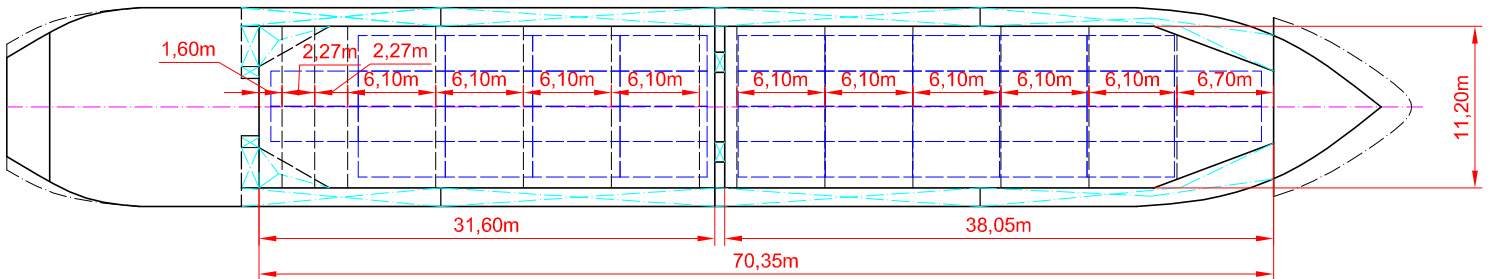

**BBC CHARTERING & LOGISTIC**

SHIP'S NAME	BBC Holland
Phone	+49 491 9 25 20-90
Telefax	+49 491 9 25 20-99
Date	09.02.05
E-mail	info@bbc-online.de

**MAIN DECK**

**TWEENDECK**

**TANKTOP**