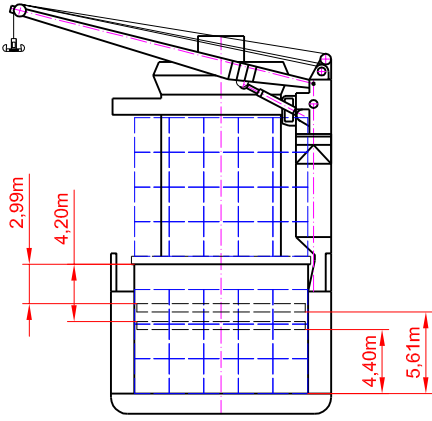

BBC CHARTERING & LOGISTIC

SHIP'S NAME	M/V BBC Grece
Phone	+49 491 9 25 20-90
Telefax	+49 491 9 25 20-99
Date	09.02.05
E-mail:	info@bbc-online.de

MAIN DECK

TWEENDECK

HOLDS & DOUBLE BOTTOM