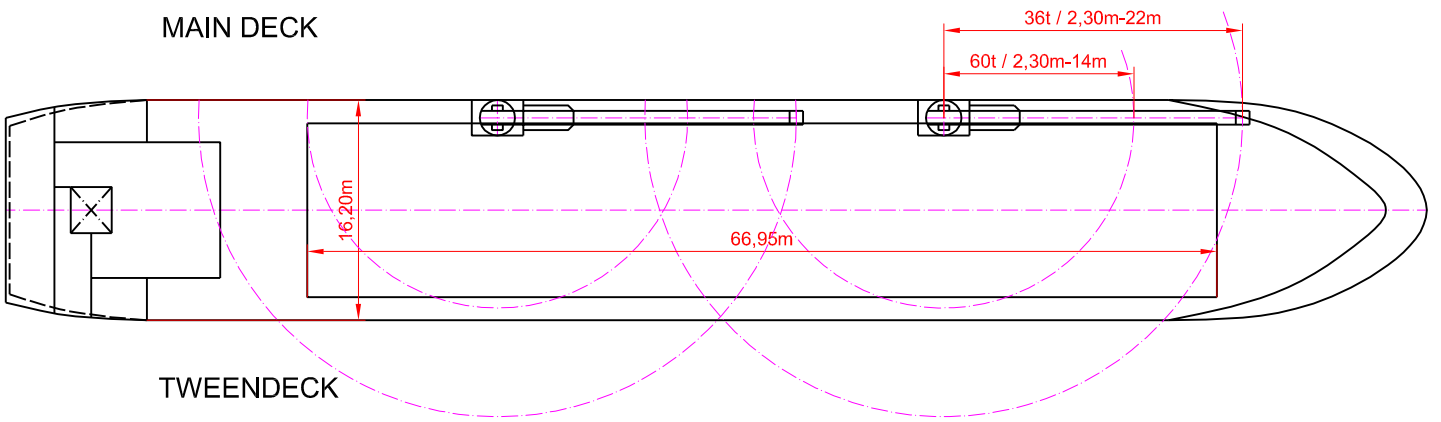

BBC CHARTERING & LOGISTIC

SHIP'S NAME	M/V BBC Grece
Phone	+49 491 9 25 20-90
Telefax	+49 491 9 25 20-99
Date	09.02.05
E-mail:	info@bbc-online.de

MAIN DECK

TWEENDECK

HOLDS & DOUBLE BOTTOM