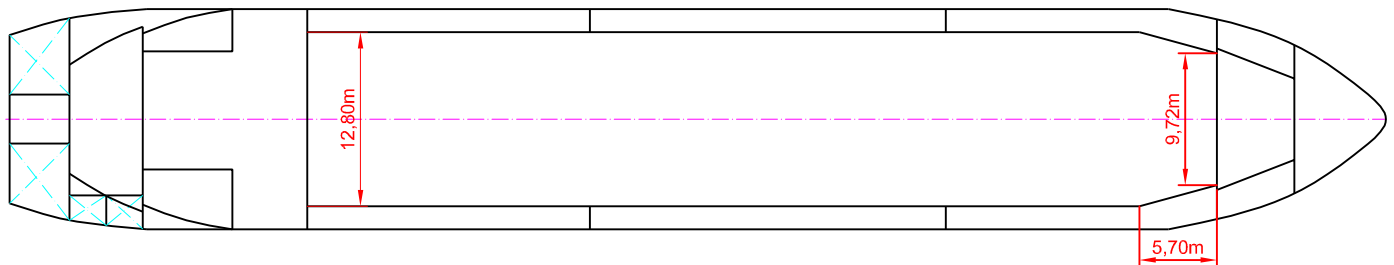

BBC CHARTERING & LOGISTIC

SHIP'S NAME	M/V BBC Grece
Phone	+49 491 9 25 20-90
Telefax	+49 491 9 25 20-99
Date	09.02.05
E-mail:	info@bbc-online.de

MAIN DECK

TWEENDECK

HOLDS & DOUBLE BOTTOM