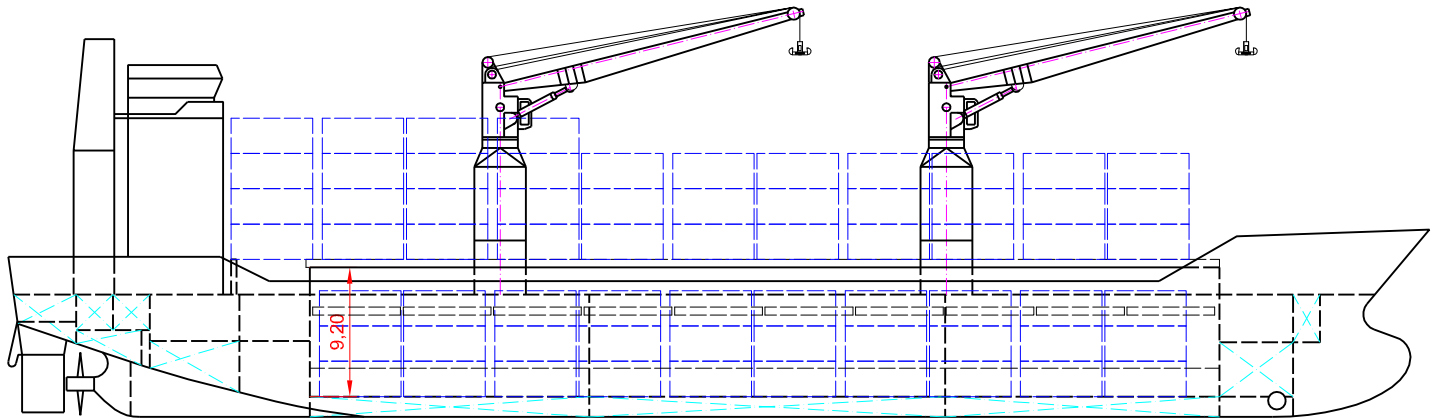

BBC CHARTERING & LOGISTIC

SHIP'S NAME	M/V BBC Grece
Phone	+49 491 9 25 20-90
Telefax	+49 491 9 25 20-99
Date	09.02.05
E-mail:	info@bbc-online.de

MAIN DECK

TWEENDECK

HOLDS & DOUBLE BOTTOM